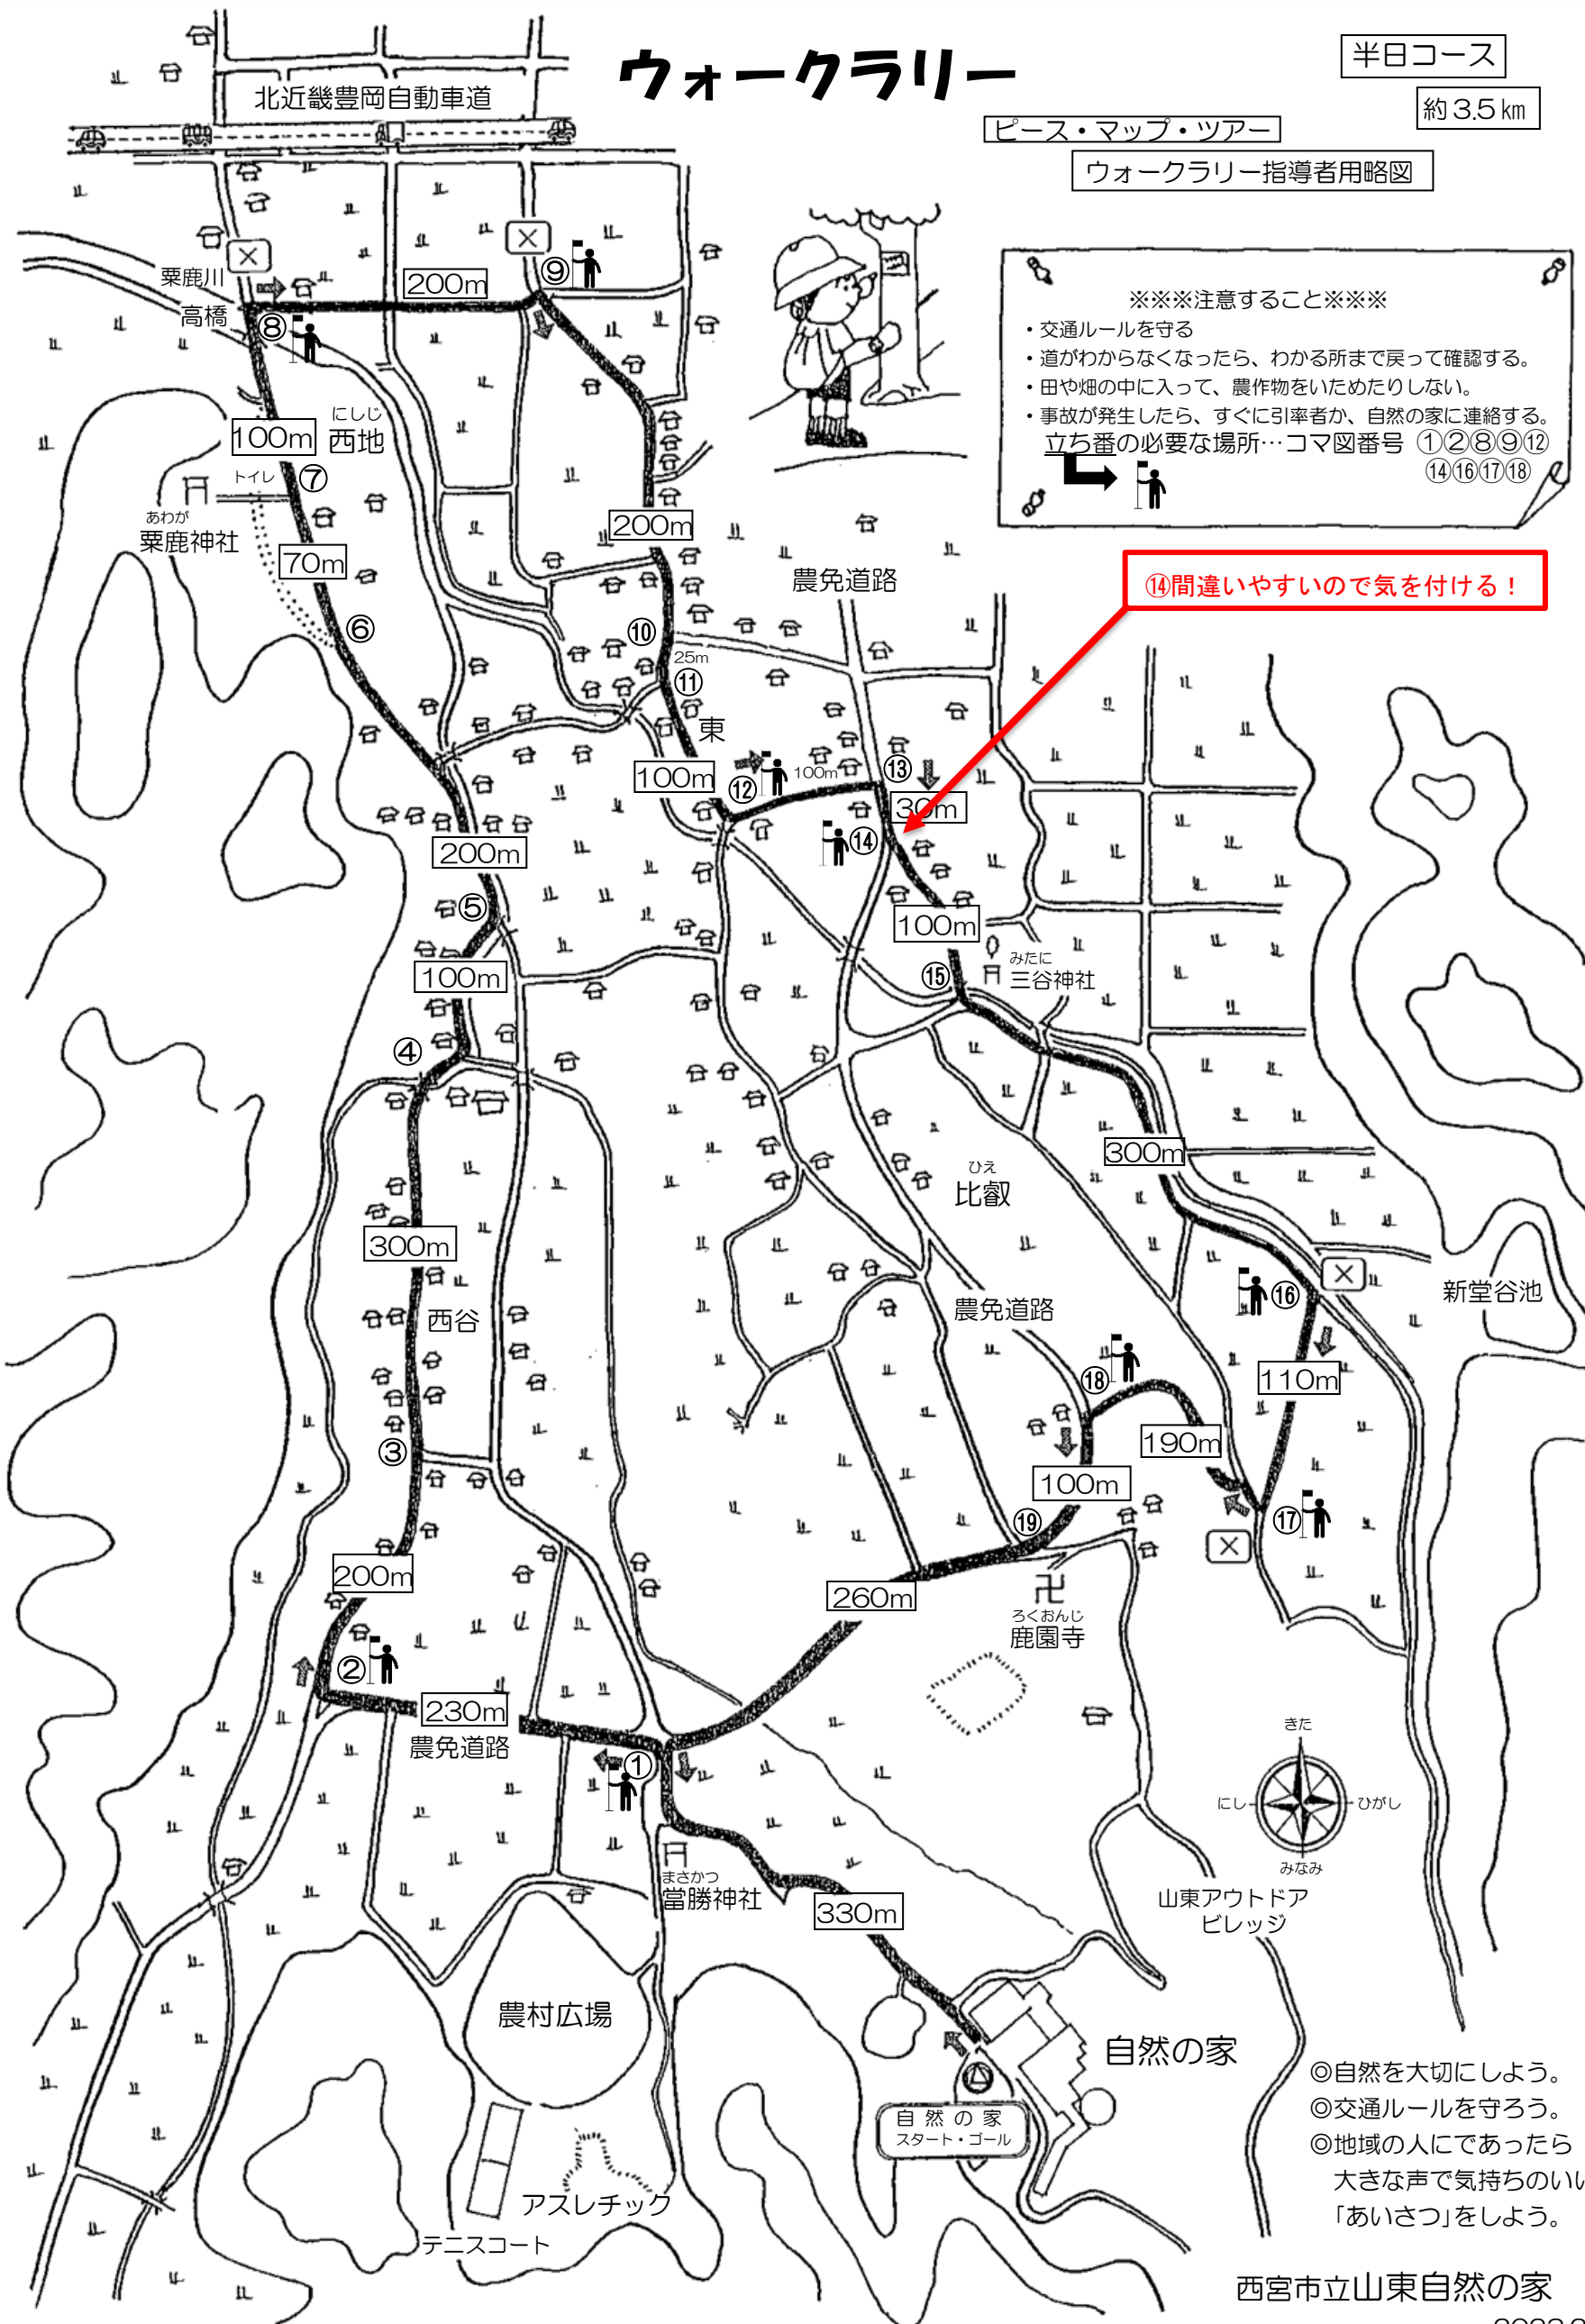

ウォークラリー

半日コース

約3.5km

ピース・マップ・ツアー

ウォークラリー指導者用略図

注意すること

- ・交通ルールを守る
- ・道がわからなくなったら、わかる所まで戻って確認する。
- ・田や畑の中に入って、農作物をいためたりしない。
- ・事故が発生したら、すぐに引率者か、自然の家に連絡する。

立ち番の必要な場所…コマ図番号 ①②⑧⑨⑫
⑭⑯⑰⑱