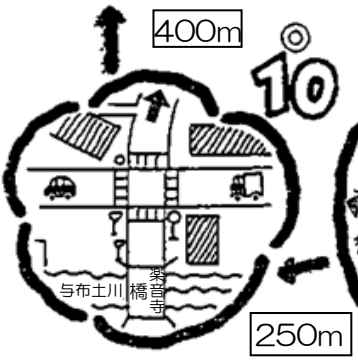

# ヒメハナ ウォークラリー

総合公園  
ヒメハナ公園  
HIMEHANA PARK GUIDE  
面積：6.3ha 全長 500m

- ゴール
- ゴミ捨て禁止

- 立番必要度
- ① ... ◎
  - ② ... ○
  - ③ ... ◎
  - ④ ... ◎
  - ⑤ ... ◎
  - ⑥ ... ◎
  - ⑦ ... ○
  - ⑧ ... ○
  - ⑧' ... ◎
  - ⑨ ... ◎
  - ⑩ ... ◎

立ち番ポイント

約5km

信号機

西宮市立山東自然の家

山東自然の家

2024.3