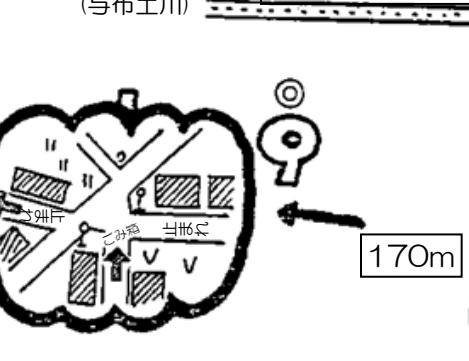

# ヒメハナ ウォークラリー

総合公園  
ヒメハナ公園  
HIMEHANA PARK GUIDE  
面積：6.3ha 全長 500m

- ゴール
- ゴミ捨て禁止

- 立番必要度
- ① ... ◎
  - ② ... ○
  - ③ ... ◎
  - ④ ... ◎
  - ⑤ ... ◎
  - ⑥ ... ◎
  - ⑦ ... ○
  - ⑧ ... ○
  - ⑧' ... ◎
  - ⑨ ... ◎
  - ⑩ ... ◎

立ち番ポイント

約5km

信号機

西宮市立山東自然の家

山東自然の家

2024.3