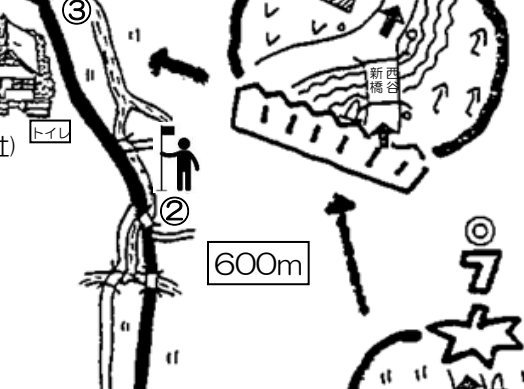

# ヒメハナ ウォークラリー

総合公園  
ヒメハナ公園  
HIMEHANA PARK GUIDE  
面積：6.3ha 全長 500m

- ゴール
- ゴミ捨て禁止

- 立番必要度
- ① ... ◎
  - ② ... ○
  - ③ ... ◎
  - ④ ... ◎
  - ⑤ ... ◎
  - ⑥ ... ◎
  - ⑦ ... ○
  - ⑧ ... ○
  - ⑧' ... ◎
  - ⑨ ... ◎
  - ⑩ ... ◎

立ち番ポイント

約5km

信号機

西宮市立山東自然の家

山東自然の家

2024.3