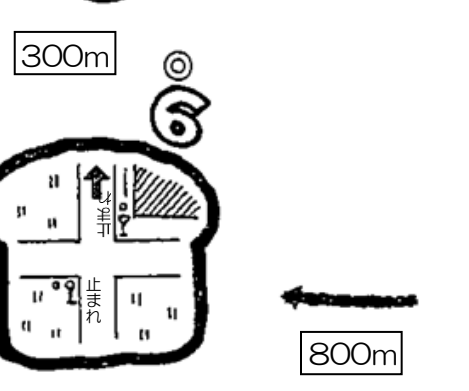

# ヒメハナ ウォークラリー

総合公園  
ヒメハナ公園  
HIMEHANA PARK GUIDE  
面積：6.3ha 全長 500m

- ゴール
- ゴミ捨て禁止

- 立番必要度
- ① ... ◎
  - ② ... ○
  - ③ ... ◎
  - ④ ... ◎
  - ⑤ ... ◎
  - ⑥ ... ◎
  - ⑦ ... ○
  - ⑧ ... ○
  - ⑧' ... ◎
  - ⑨ ... ◎
  - ⑩ ... ◎

立ち番ポイント

約5km

信号機

西宮市立山東自然の家

山東自然の家

2024.3