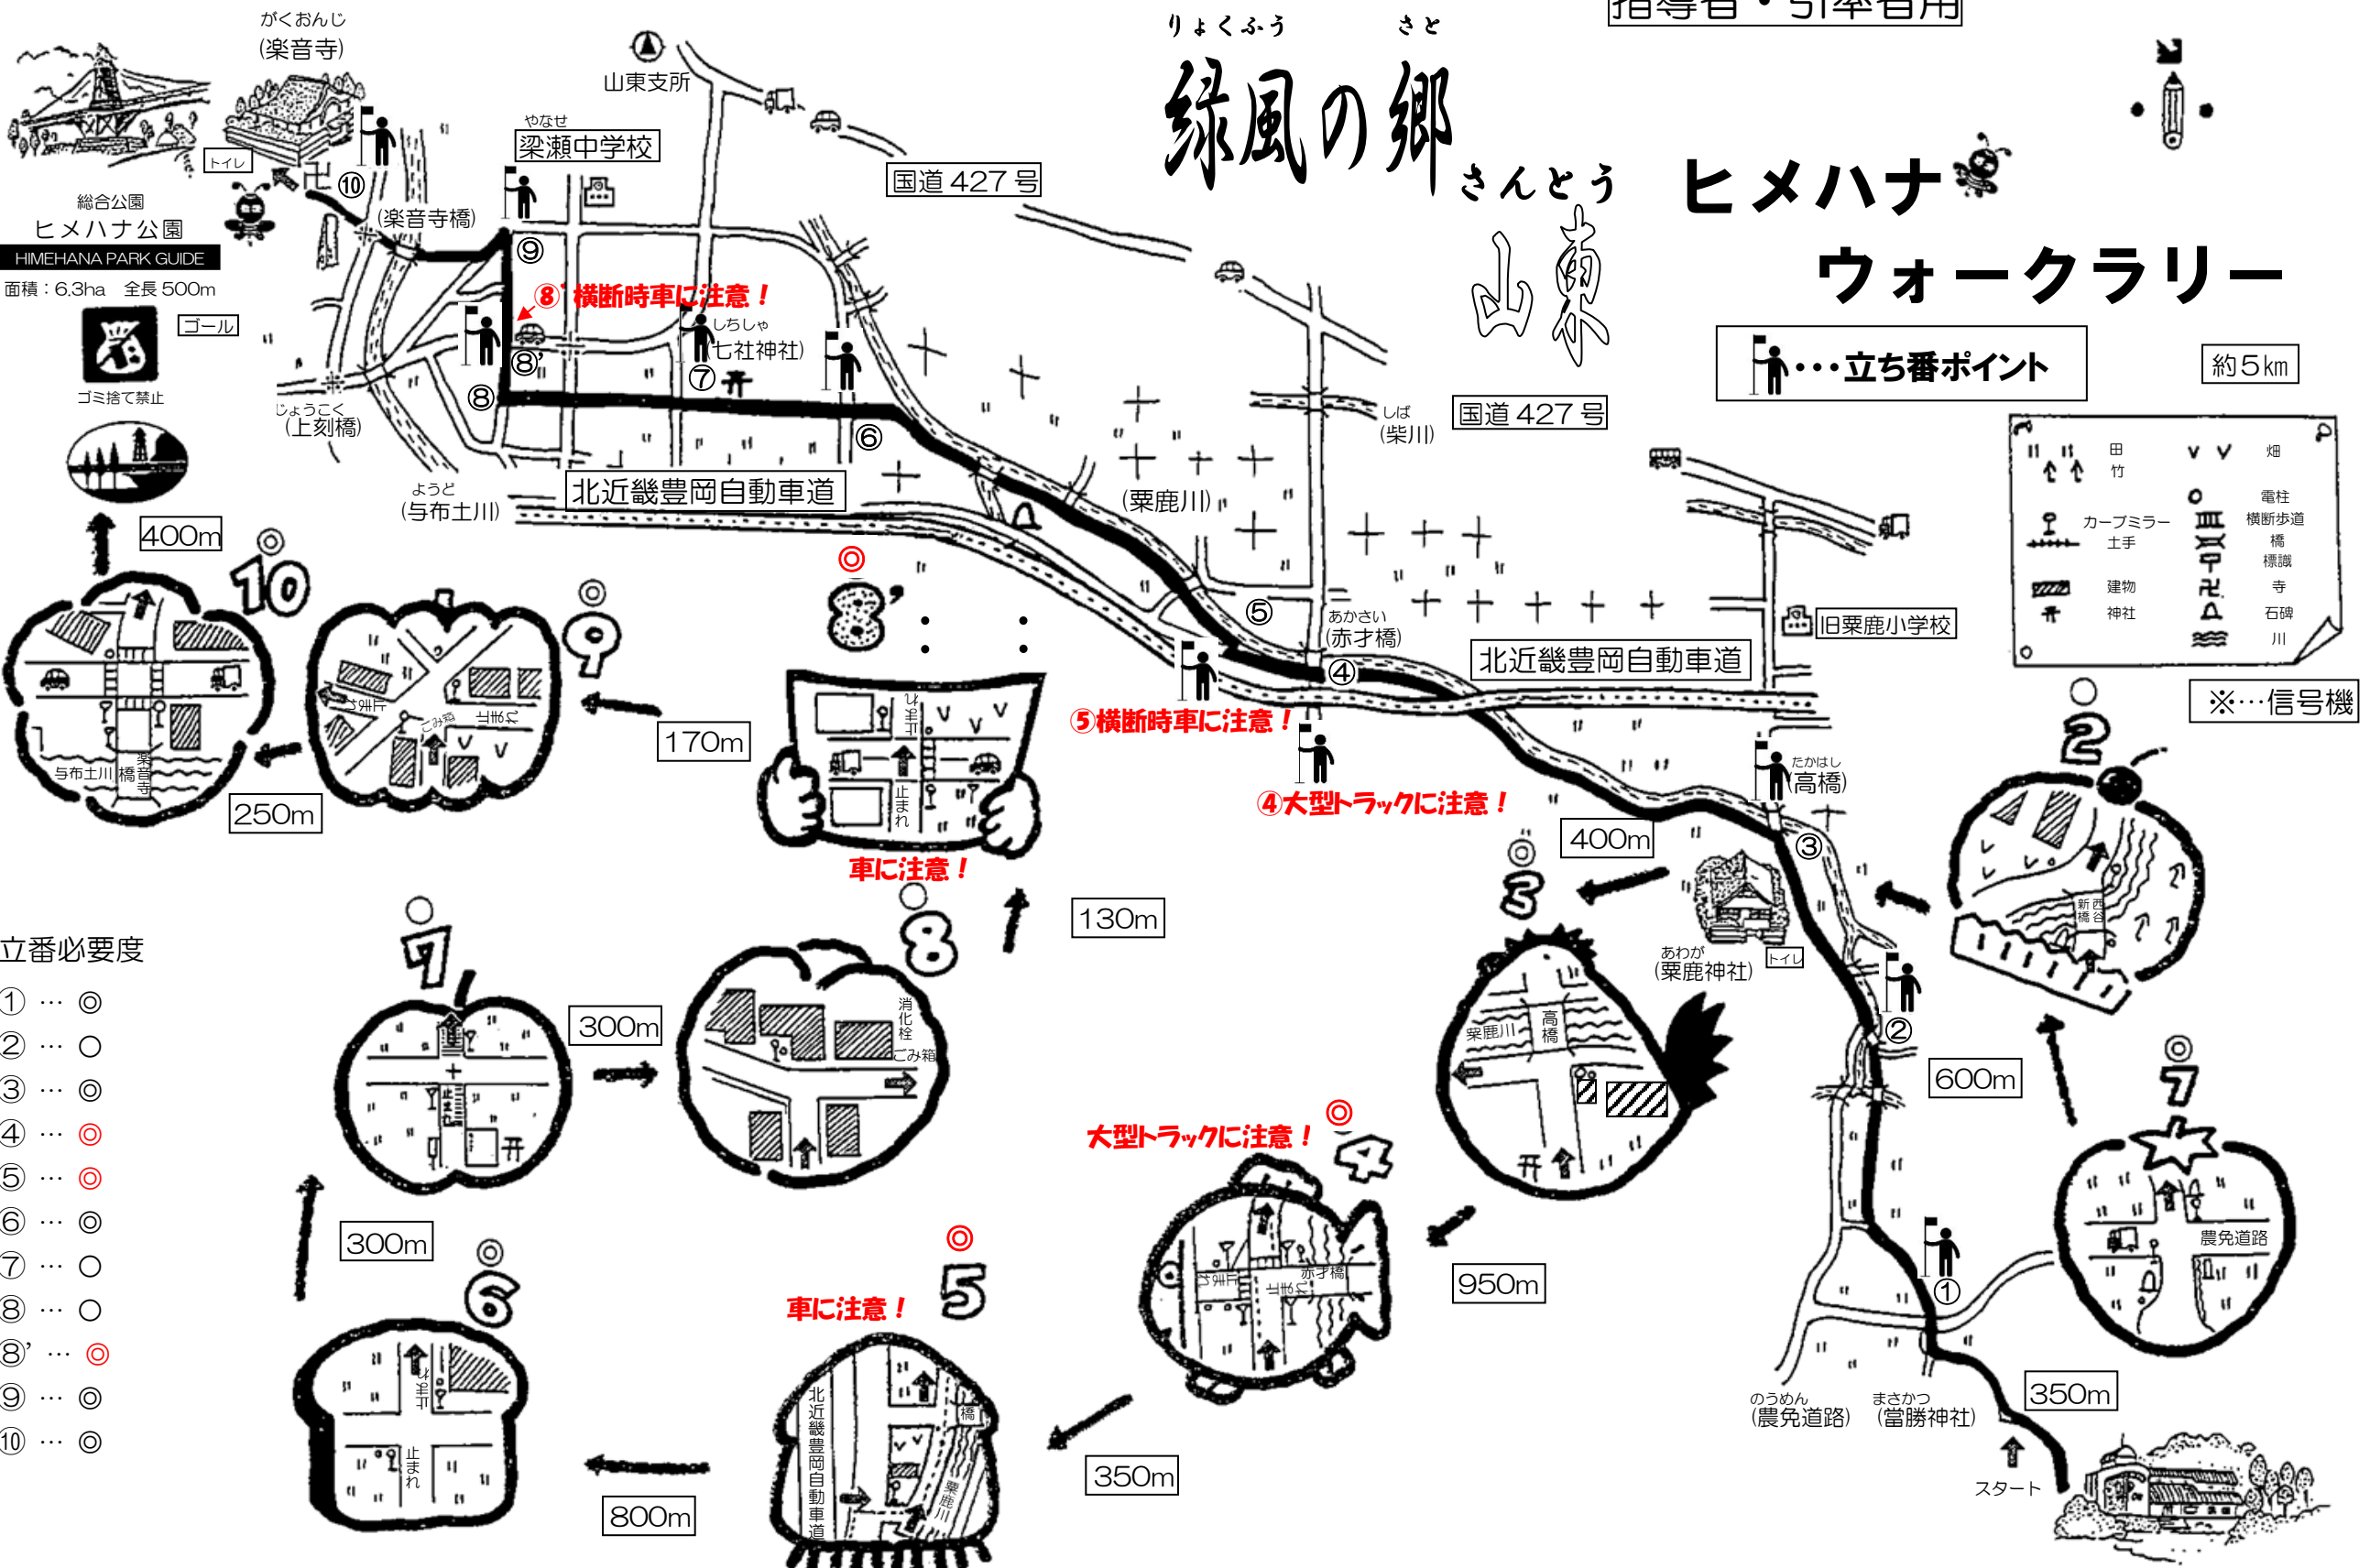

# 緑風の郷

# ヒメハナ ウォークラリー

総合公園  
ヒメハナ公園  
HIMEHANA PARK GUIDE  
面積：6.3ha 全長 500m

- ゴール
- ゴミ捨て禁止

- 立番必要度
- ① ... ◎
  - ② ... ○
  - ③ ... ◎
  - ④ ... ◎
  - ⑤ ... ◎
  - ⑥ ... ◎
  - ⑦ ... ○
  - ⑧ ... ○
  - ⑧' ... ◎
  - ⑨ ... ◎
  - ⑩ ... ◎

立ち番ポイント

約5km

信号機

西宮市立山東自然の家

山東自然の家

2024.3