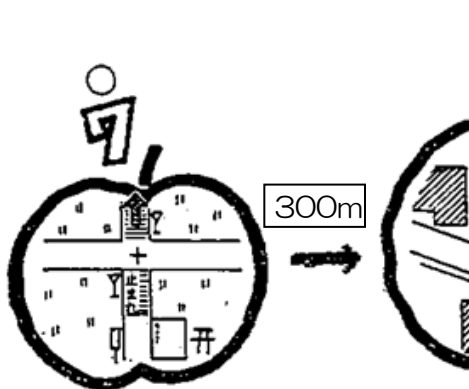

# ヒメハナ ウォークラリー

総合公園  
ヒメハナ公園  
HIMEHANA PARK GUIDE  
面積：6.3ha 全長 500m

- ゴール
- ゴミ捨て禁止

- 立番必要度
- ① ... ◎
  - ② ... ○
  - ③ ... ◎
  - ④ ... ◎
  - ⑤ ... ◎
  - ⑥ ... ◎
  - ⑦ ... ○
  - ⑧ ... ○
  - ⑧' ... ◎
  - ⑨ ... ◎
  - ⑩ ... ◎

立ち番ポイント

約5km

信号機

西宮市立山東自然の家

山東自然の家

2024.3