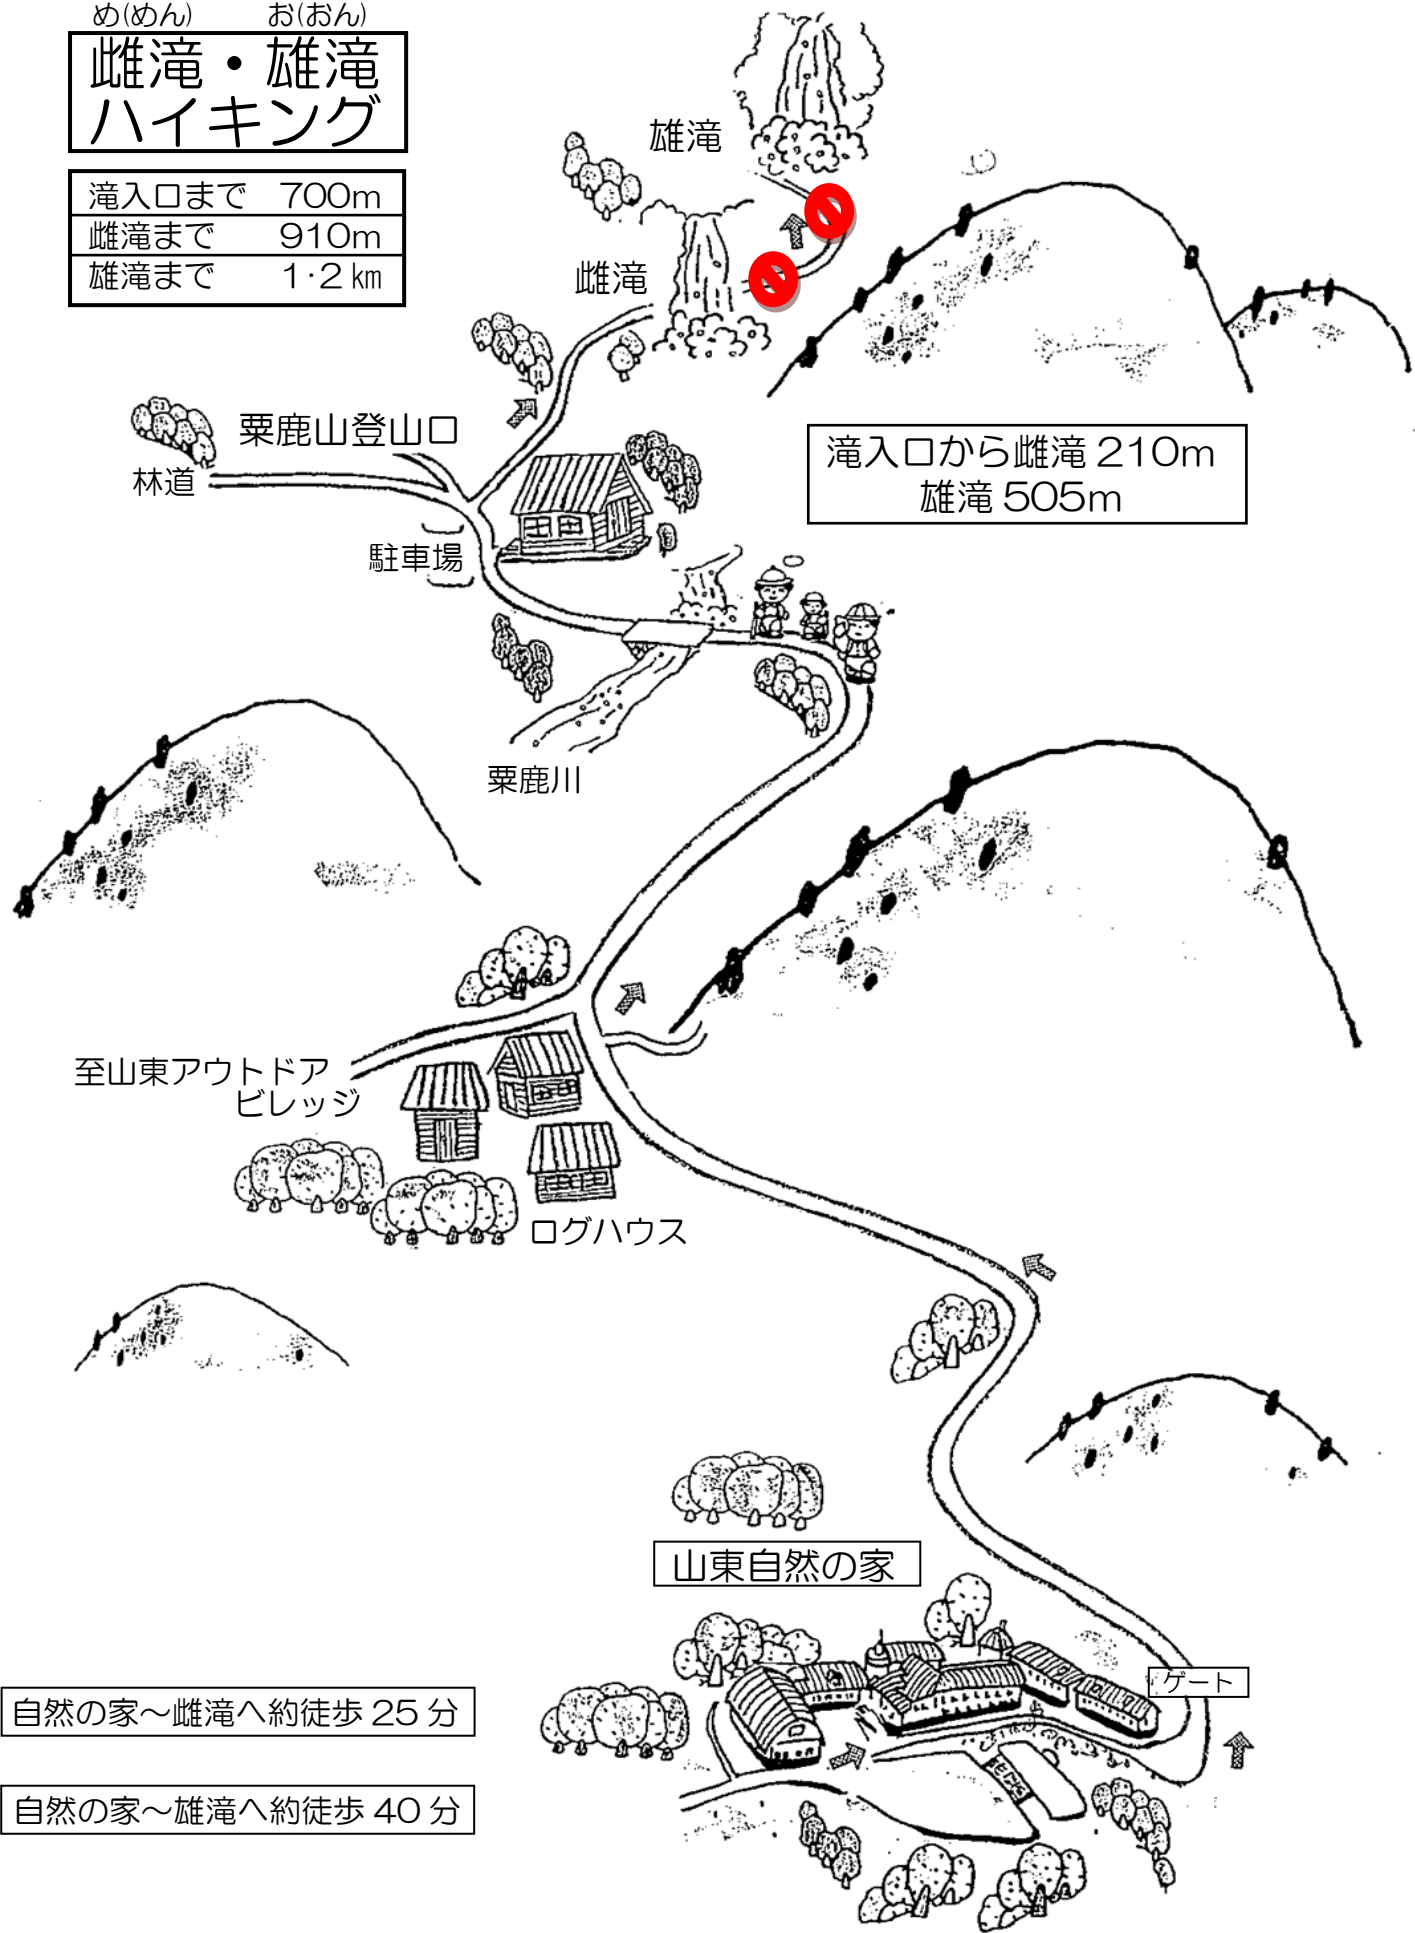

め(めん) お(おん)
雌滝・雄滝
ハイキング

滝入口まで	700m
雌滝まで	910m
雄滝まで	1.2 km

滝入口から雌滝 210m
 雄滝 505m

山東自然の家

自然の家～雌滝へ約徒歩 25 分

自然の家～雄滝へ約徒歩 40 分